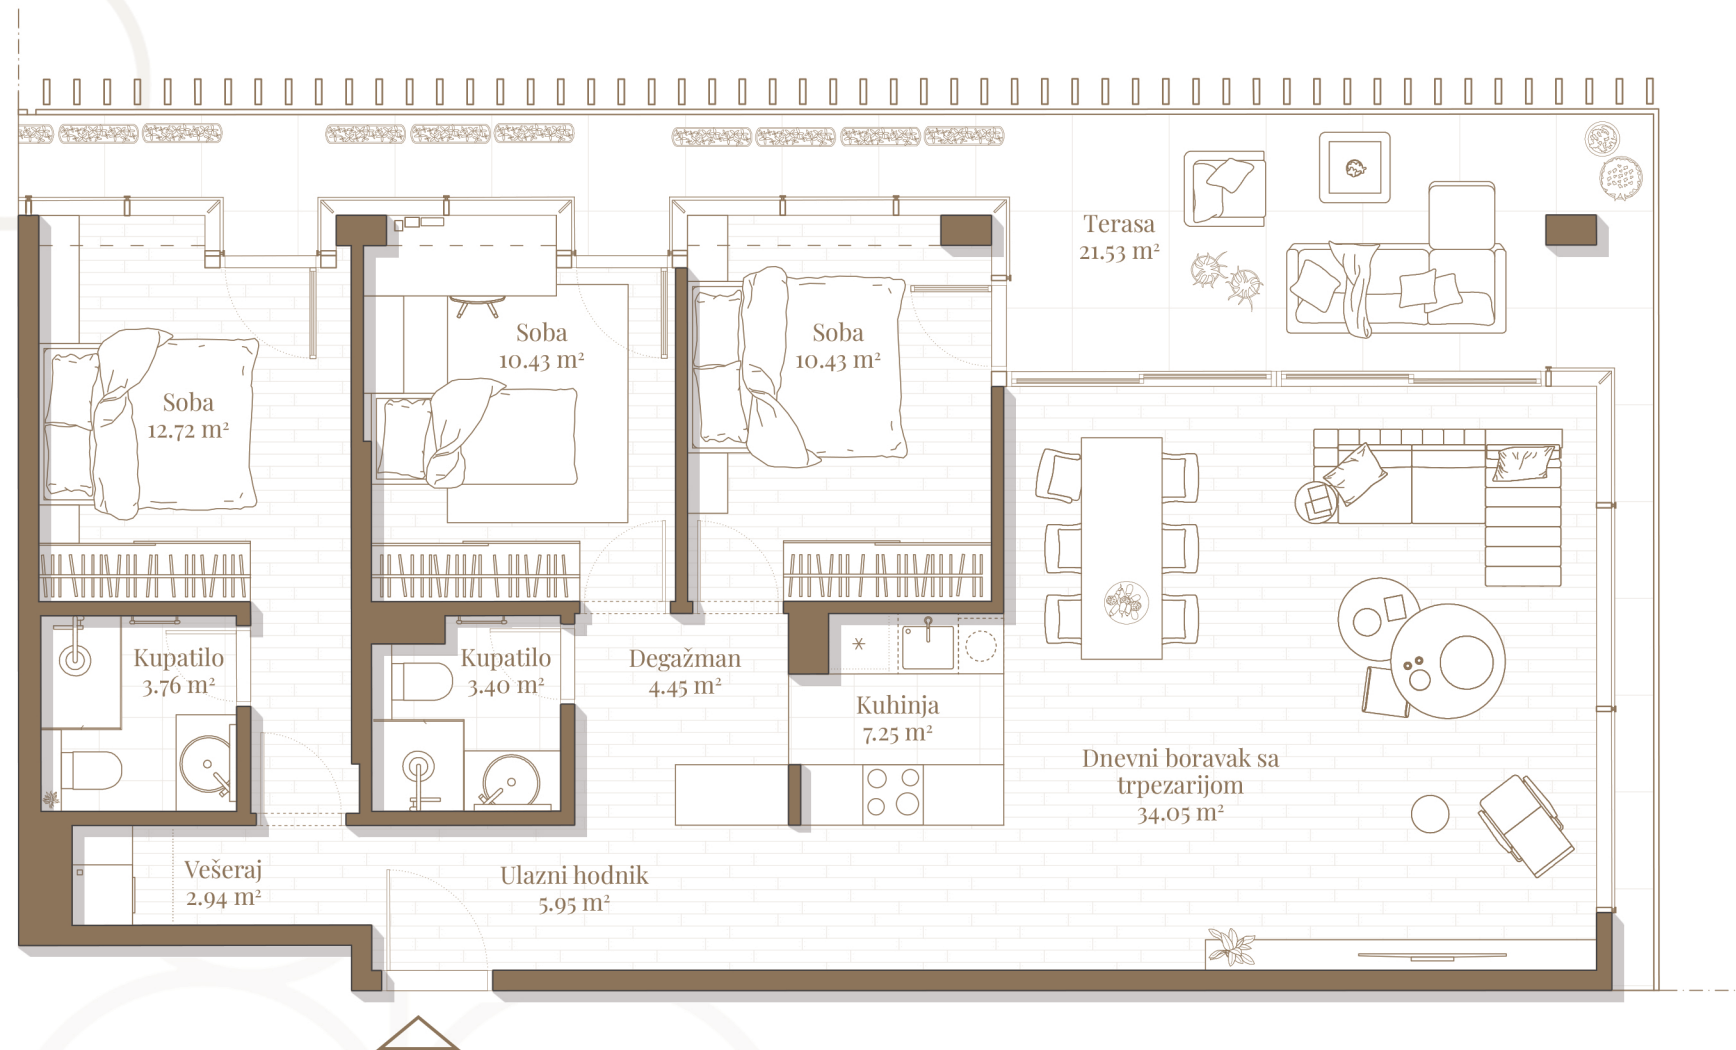

Stan 1204
XII sprat | 116.91 m²

1	Ulazni hodnik	5.95	m ²
2	Kuhinja	7.25	m ²
3	Dnevni boravak sa trpezarijom	34.05	m ²
4	Degažman	4.45	m ²
5	Kupatilo	3.40	m ²
6	Soba	10.43	m ²
7	Soba	10.43	m ²
8	Vešeraj	2.94	m ²
9	Master soba	12.72	m ²
10	Master kupatilo	3.76	m ²
11	Terasa	21.53	m ²
		116.91	m²