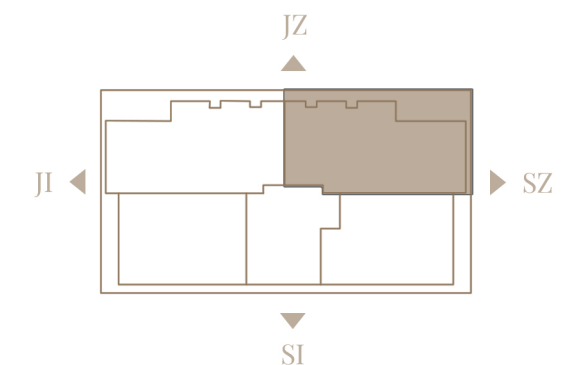

Stan 1204
XII sprat | 116.91 m²

1	Ulazni hodnik	5.95	m ²
2	Kuhinja	7.25	m ²
3	Dnevni boravak sa trpezarijom	34.05	m ²
4	Degažman	4.45	m ²
5	Kupatilo	3.40	m ²
6	Soba	10.43	m ²
7	Soba	10.43	m ²
8	Vešeraj	2.94	m ²
9	Master soba	12.72	m ²
10	Master kupatilo	3.76	m ²
11	Terasa	21.53	m ²
		116.91	m²